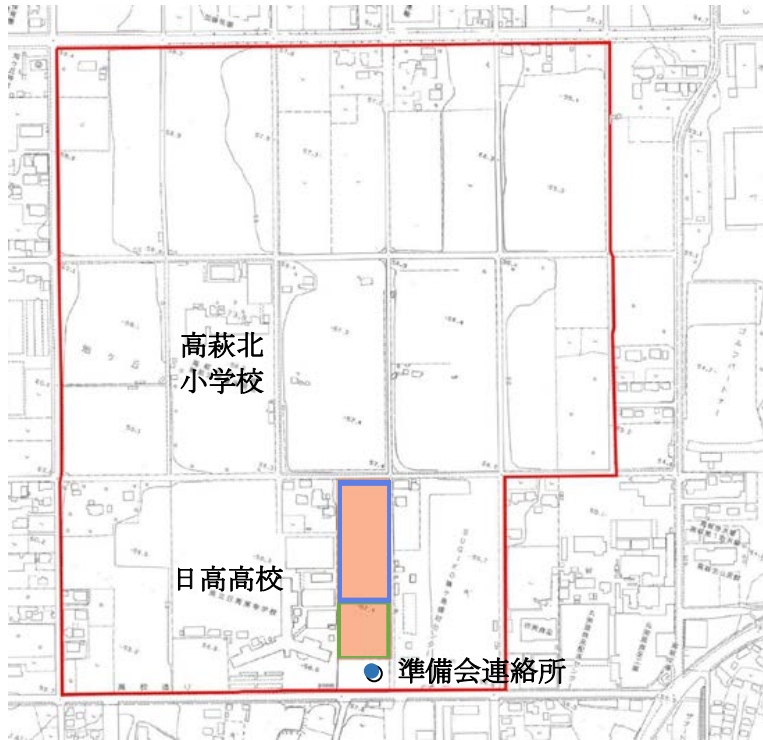

文化財試掘調査

日高市大字旭ヶ丘字松の台 861 番・866 番 1・867 番・868 番

6/13~6/19調査箇所

6/25~調査箇所

施行予定区域

試掘調査箇所

6月13日（木）

6月17日（月）